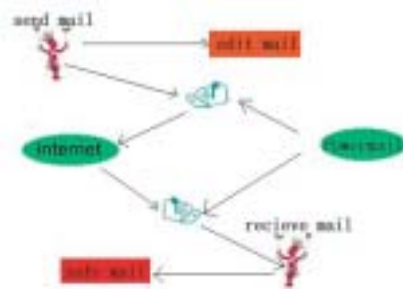

中国联合钢铁网 电子邮件系统

中国联合钢铁网是北京中联钢电子商务有限公司建设和运营的一个大型电子商务网站，旨在探索适合中国特点的钢铁行业电子商务的模式及道路，开拓国内钢铁电子商务市场。中国联合钢铁网选用Turbolinux操作系统和Turbolinux PowerMail来构建大规模的邮件系统，以支持其会员的交流和信息交换。

项目背景

北京中联钢电子商务有限公司是由中国钢铁工业协会牵头，由宝钢、鞍钢、首钢、武钢、攀钢、太钢、马钢股份、包钢、唐钢、本钢、邯钢和中国钢铁工贸集团公司共同出资组建的有限责任公司。北京中联钢电子商务有限公司依托于中国钢铁工业协会、股东企业和国内其他大中型钢铁企业，建设和运营“中国联合钢铁网”（www.custeel.com），探索适合中国特点的钢铁行业电子商务的模式及道路，开拓国内钢铁电子商务市场，竭力为钢铁企业提供基于互联网的钢材销售、物资采购、经济技术信息、企业信息化建设等方面的服务，为中国钢铁企业提高竞争力、融入国际市场铺路搭桥。中国联合钢铁网拥有国内其他大中型钢铁会员企业和为数众多的国内外客户，大量的信息交流与会员管理迫切需要安全、高效、健壮的邮件服务系统来解决网站所面临的严峻形势。

业务挑战

项目的目的是建立中联钢电子商务网站电子邮件系统，拥有企业自己的邮件系统，有效的控制会员客户的数量及访问情况，并能保证会员及客户进行方便、安全、高效的文件传递、信息交流，从而扩大网站访问量和网站知名度。

由于“中国联合钢铁网”拥有为数众多的会员，因此要求其邮件系统具有很高的系统容量，能够轻松支持5万用户，并且支持将来发展到10万用户。同时支持Webmail和SMTP，POP3，IMAP收发邮件等，并且要通过PKI等身份验证技术达到非常高的安全性。